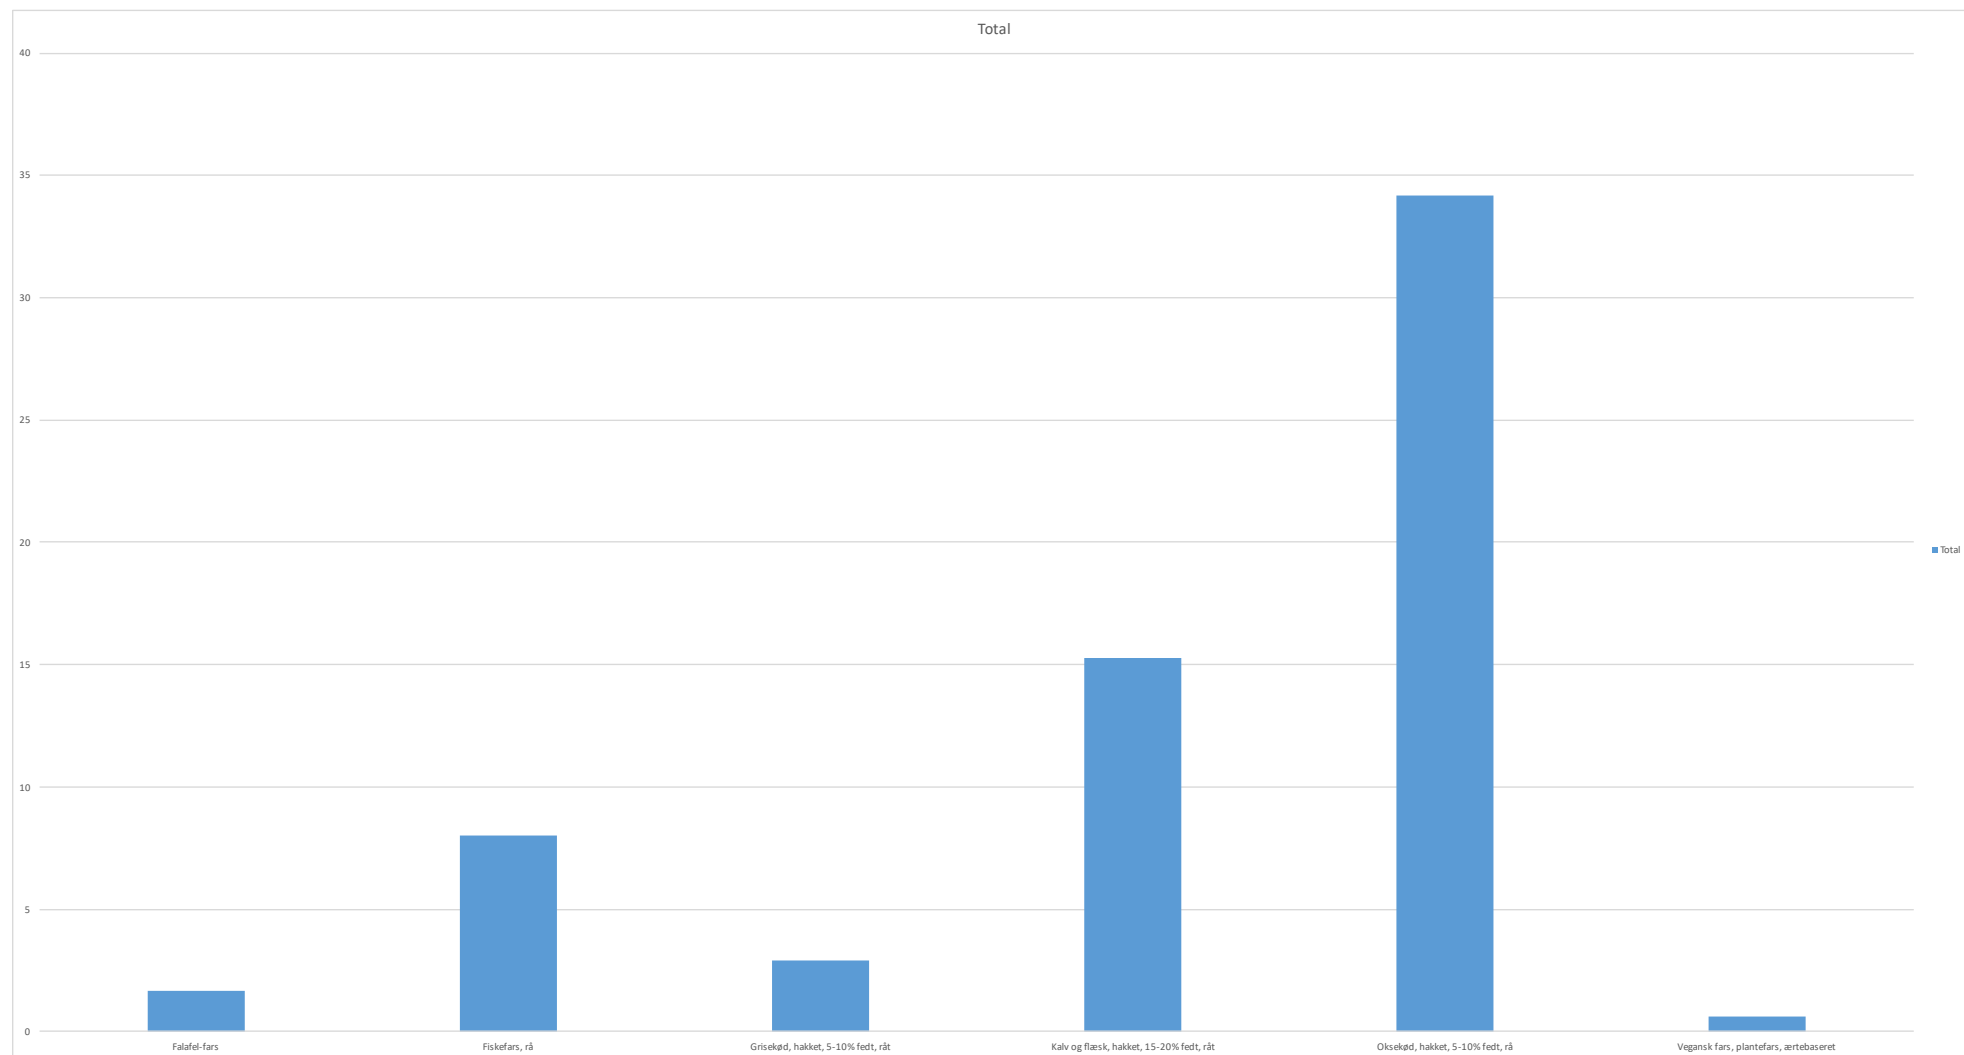

den store
KLIMADATABASE
Version 1

<https://denstoreklimadatabase.dk/>

Grafer med gennemsnits antal total CO2 per kg vare

Kategorier

Kategorier minus kød og fisk

Mælkedrik

Mælkedrik – med landbrug og processering

Ost – sammenlignet med mandeldrik

Fars - Falafel

Fars – uden okse

Is

Lidt af hvert

Men du bruger jo ikke et kilo Te hver gang du burger en liter letmælk... but still...