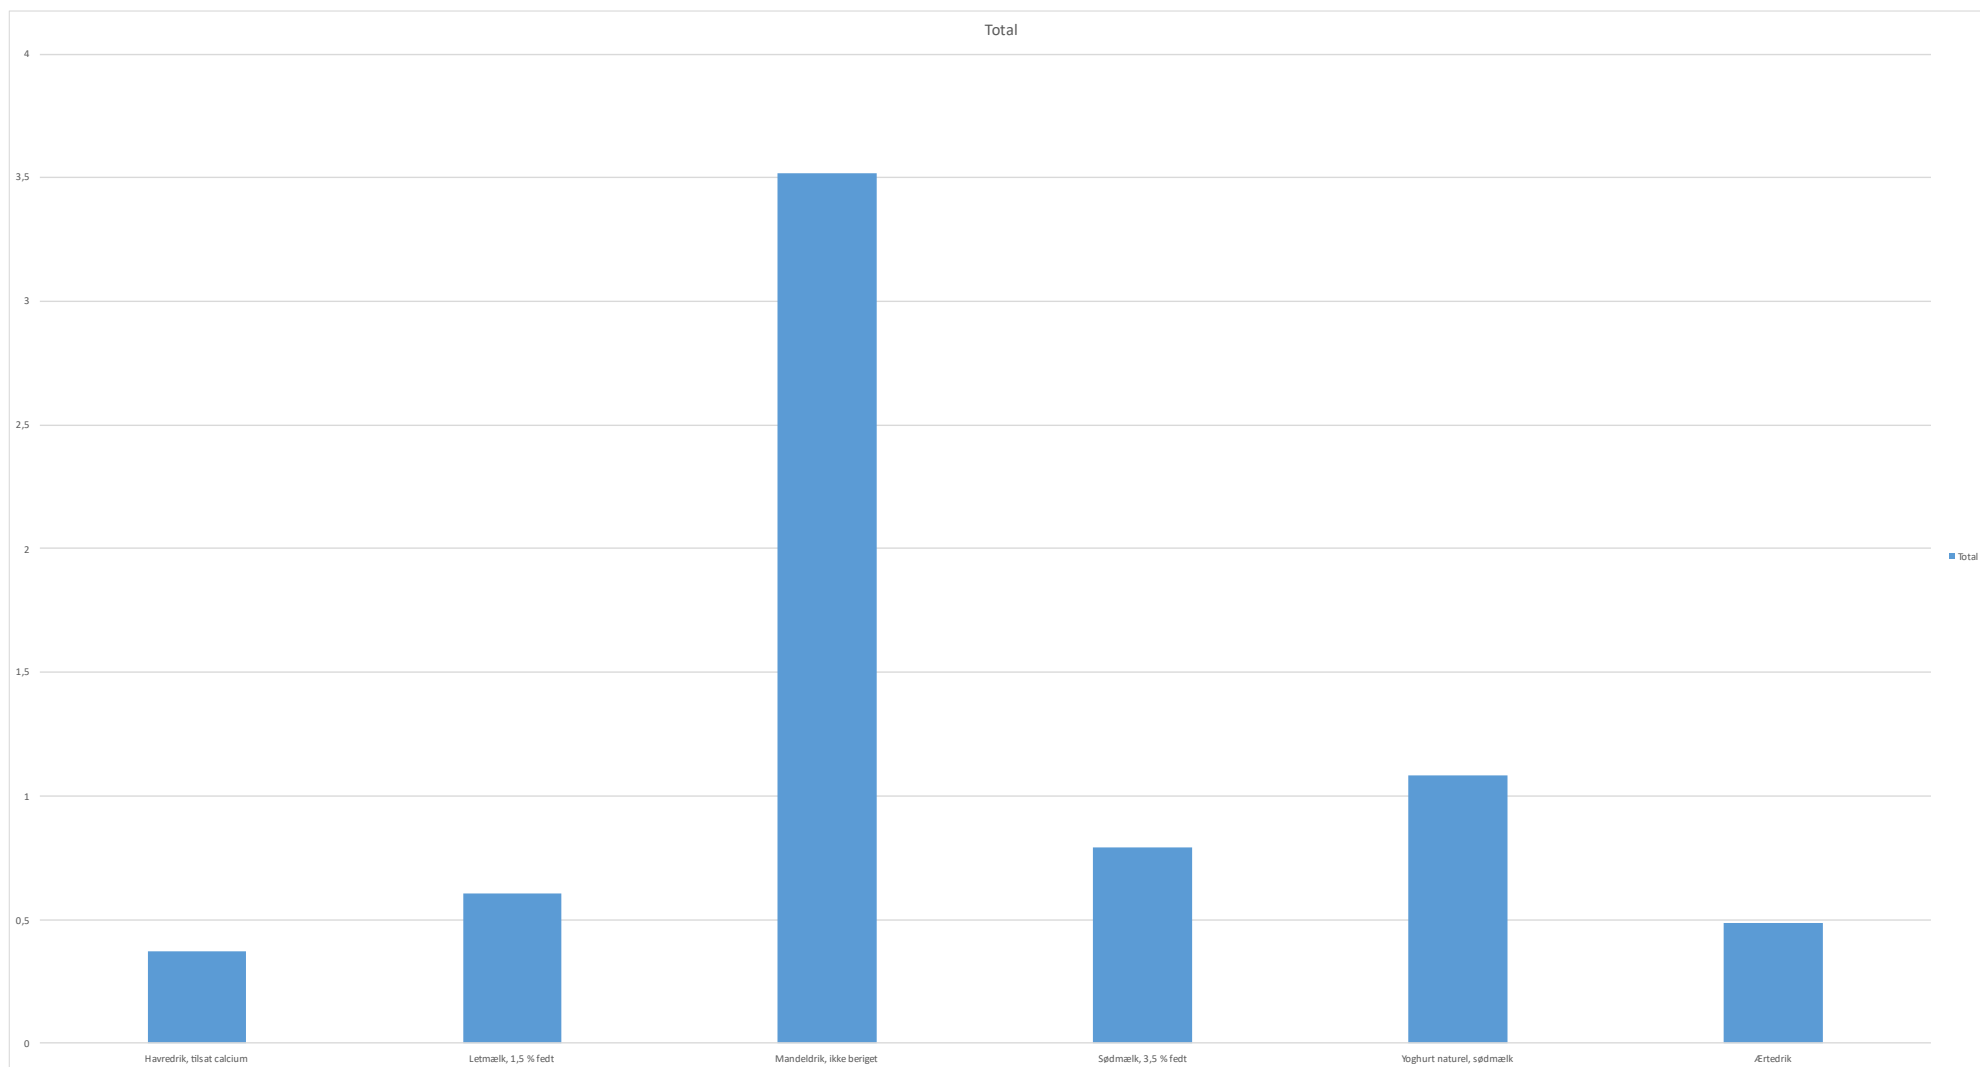

den store
KLIMADATABASE
Version 1

<https://denstoreklimadatabase.dk/>

Grafer med gennemsnits antal total CO2 per kg vare

Kategorier

Kategorier minus kød og fisk

Mælkedrik

Mælkedrik – med landbrug og processering

Ost – sammenlignet med mandeldrik

Fars - Falafel

Fars – uden okse

Is

Lidt af hvert

Men du bruger jo ikke et kilo Te hver gang du burger en liter letmælk... but still...