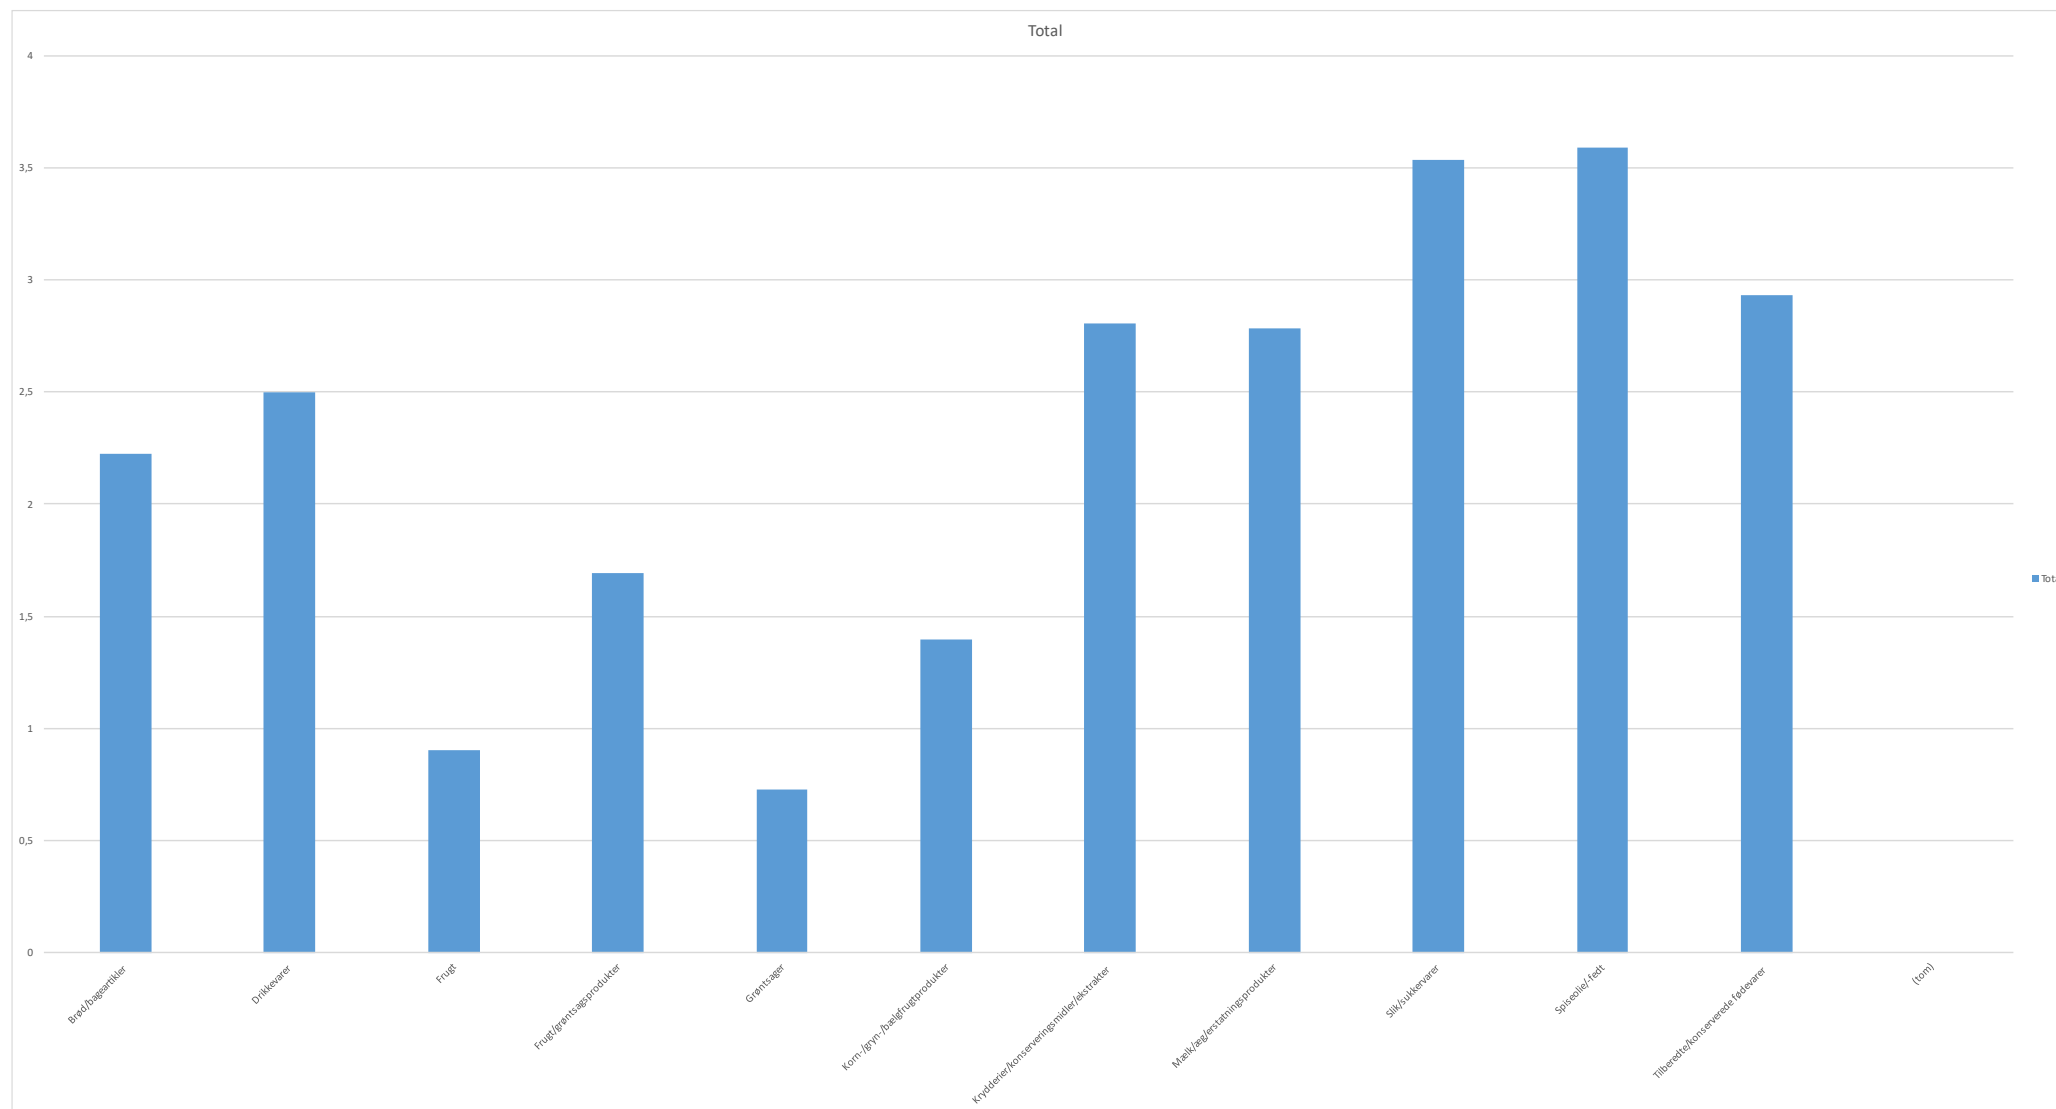

den store
KLIMADATABASE
Version 1

<https://denstoreklimadatabase.dk/>

Grafer med gennemsnits antal total CO2 per kg vare

Kategorier

Kategorier minus kød og fisk

Mælkedrik

Mælkedrik – med landbrug og processering

Ost – sammenlignet med mandeldrik

Fars - Falafel

Fars – uden okse

Is

Lidt af hvert

Men du bruger jo ikke et kilo Te hver gang du burger en liter letmælk... but still...