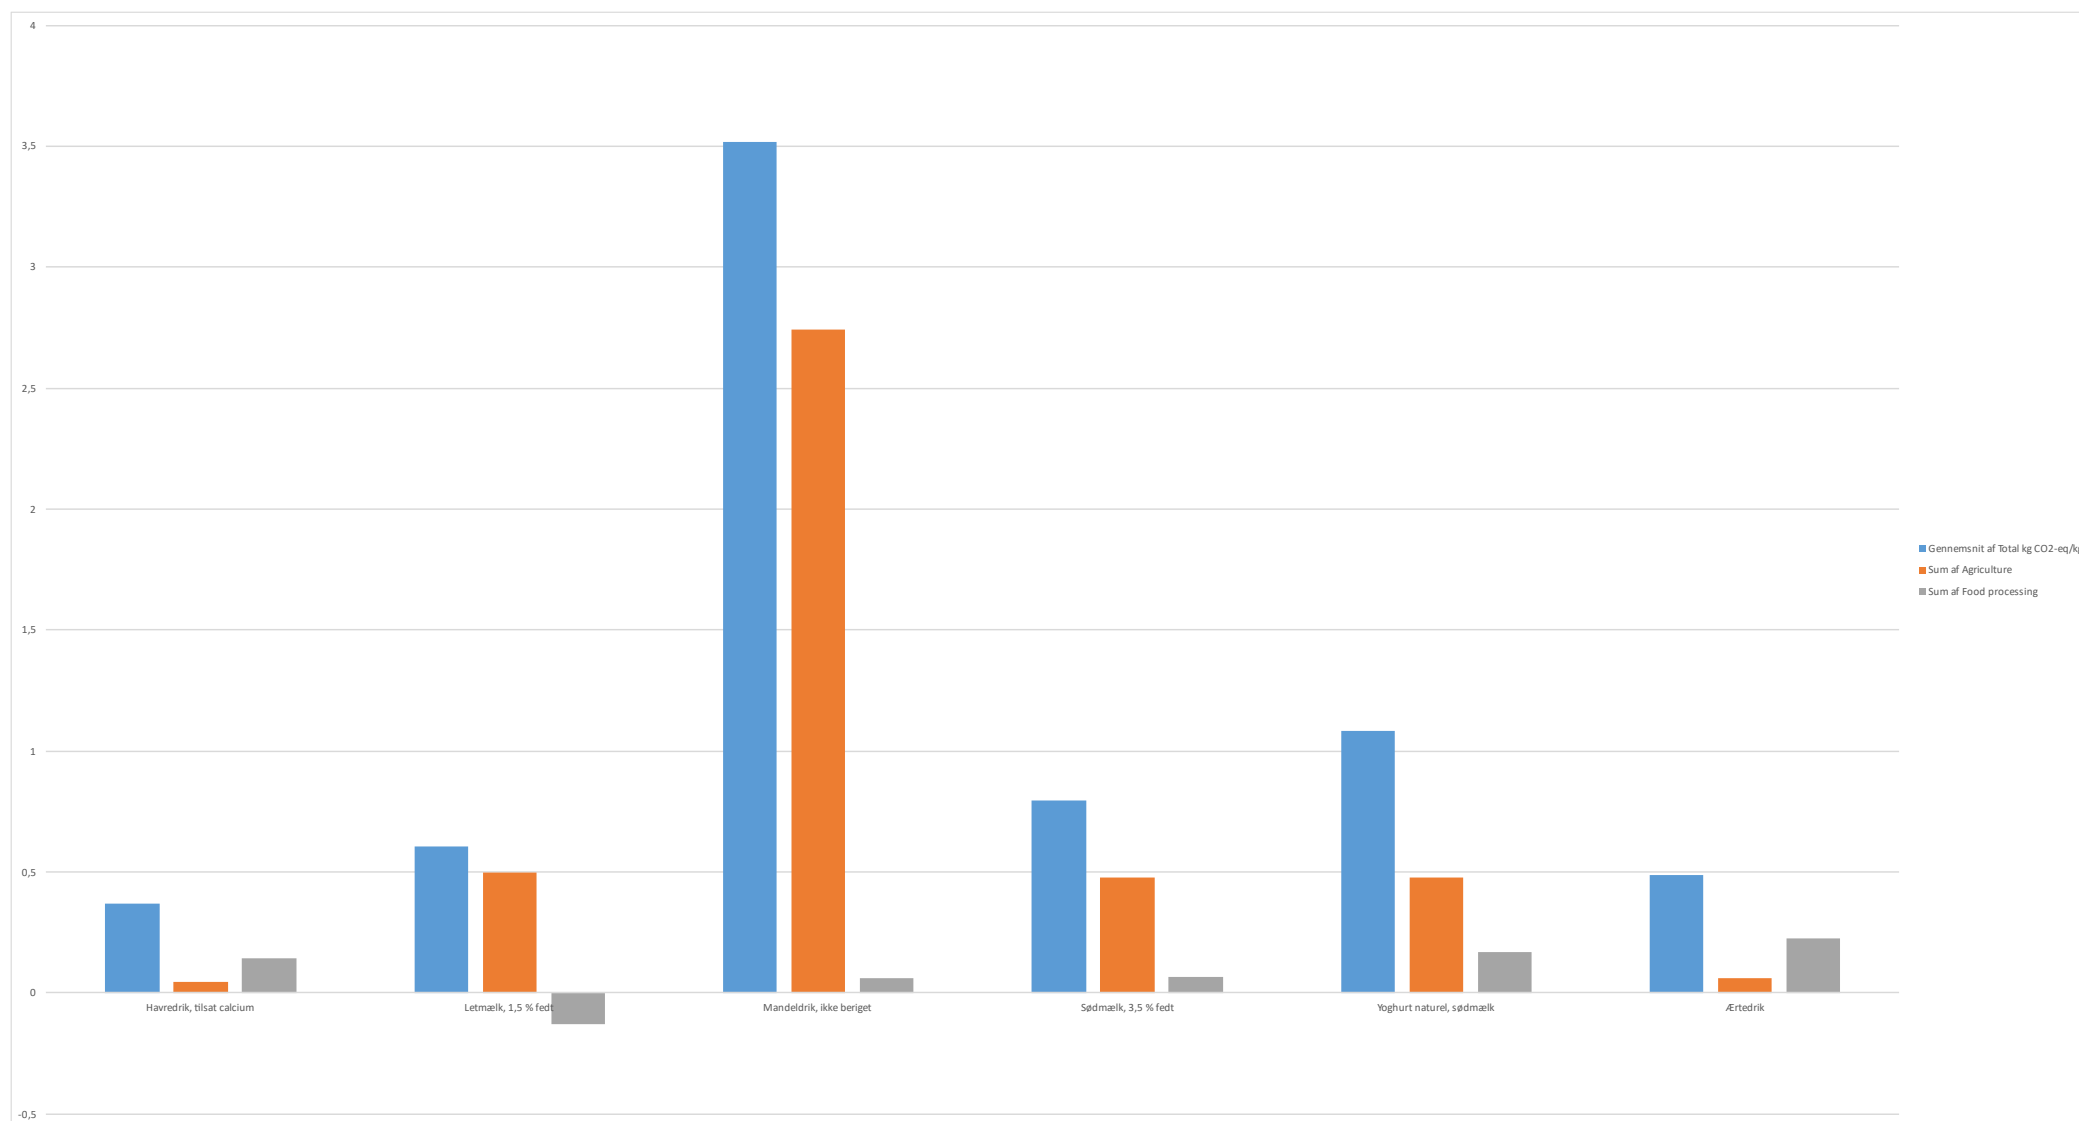

den store
KLIMADATABASE
Version 1

<https://denstoreklimadatabase.dk/>

Grafer med gennemsnits antal total CO2 per kg vare

Kategorier

Kategorier minus kød og fisk

Mælkedrik

Mælkedrik – med landbrug og processering

Ost – sammenlignet med mandeldrik

Fars - Falafel

Fars – uden okse

Is

Lidt af hvert

Men du bruger jo ikke et kilo Te hver gang du burger en liter letmælk... but still...