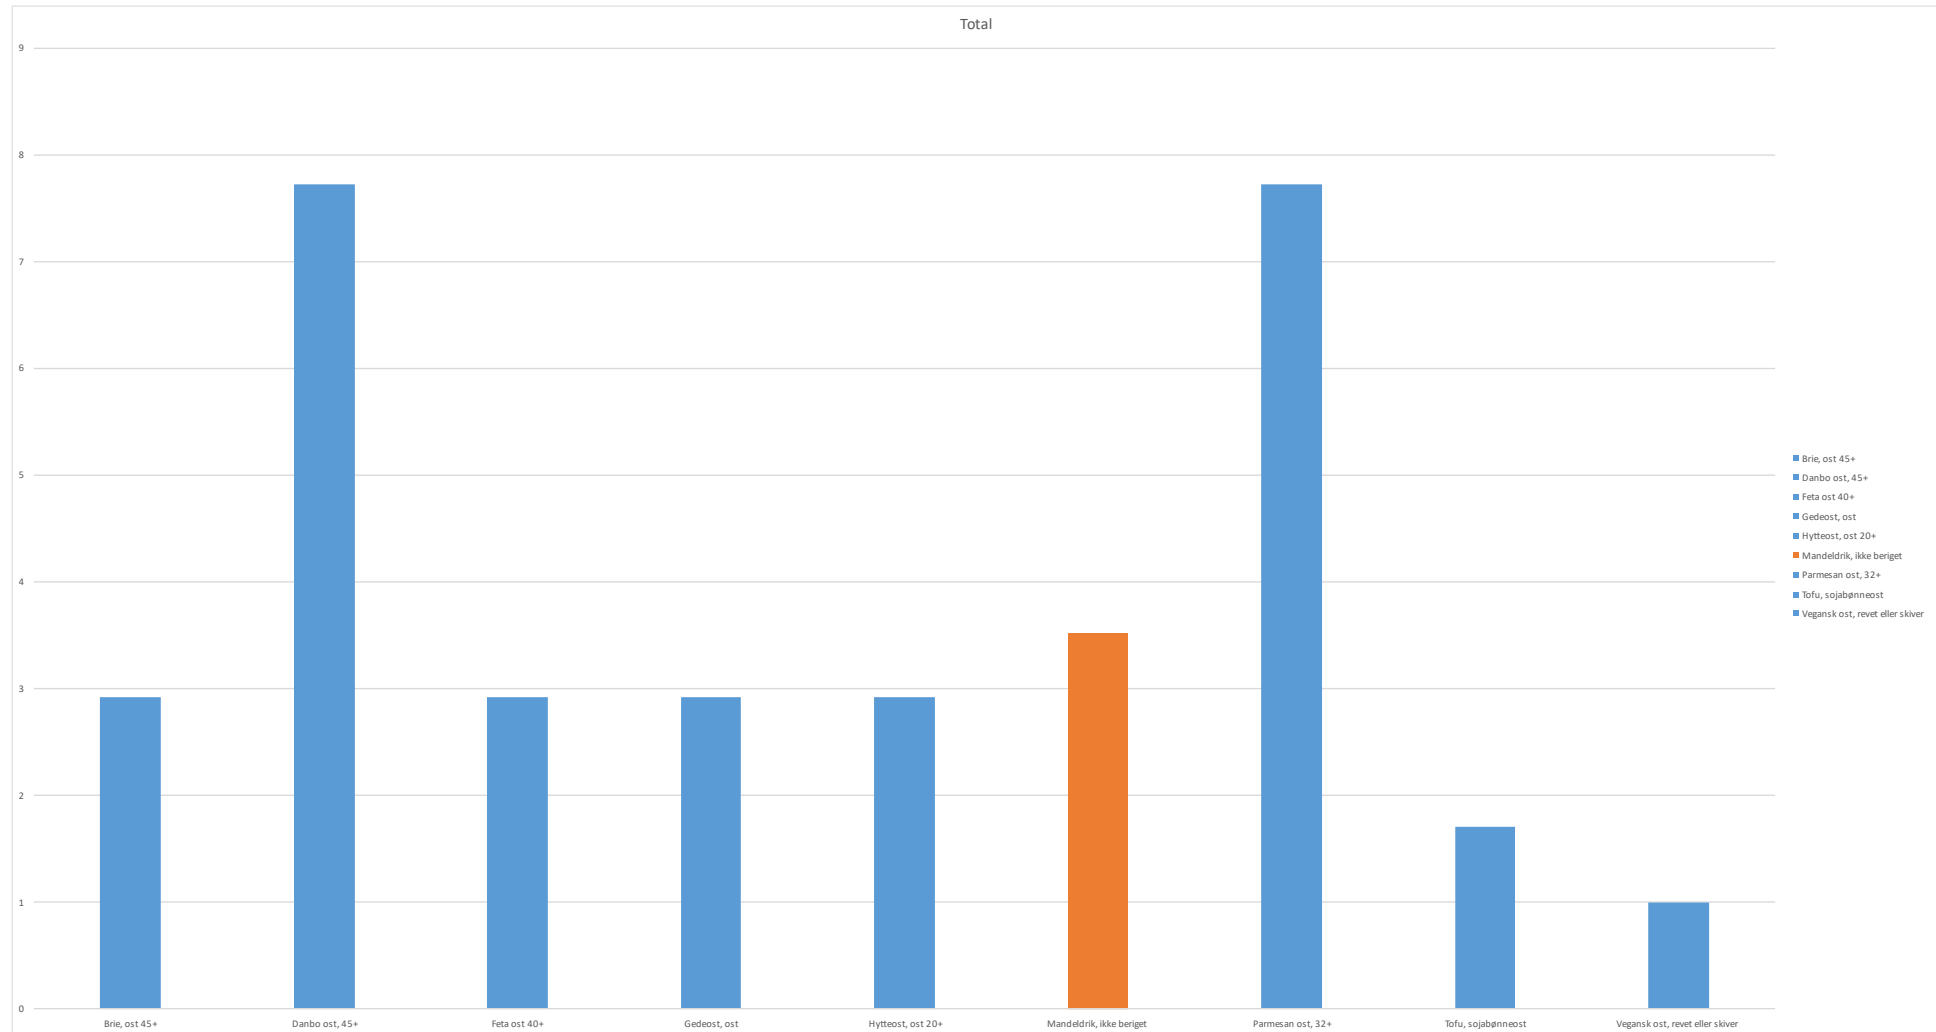

den store
KLIMADATABASE
Version 1

<https://denstoreklimadatabase.dk/>

Grafer med gennemsnits antal total CO2 per kg vare

Kategorier

Kategorier minus kød og fisk

Mælkedrik

Mælkedrik – med landbrug og processering

Ost – sammenlignet med mandeldrik

Fars - Falafel

Fars – uden okse

Is

Lidt af hvert

Men du bruger jo ikke et kilo Te hver gang du burger en liter letmælk... but still...