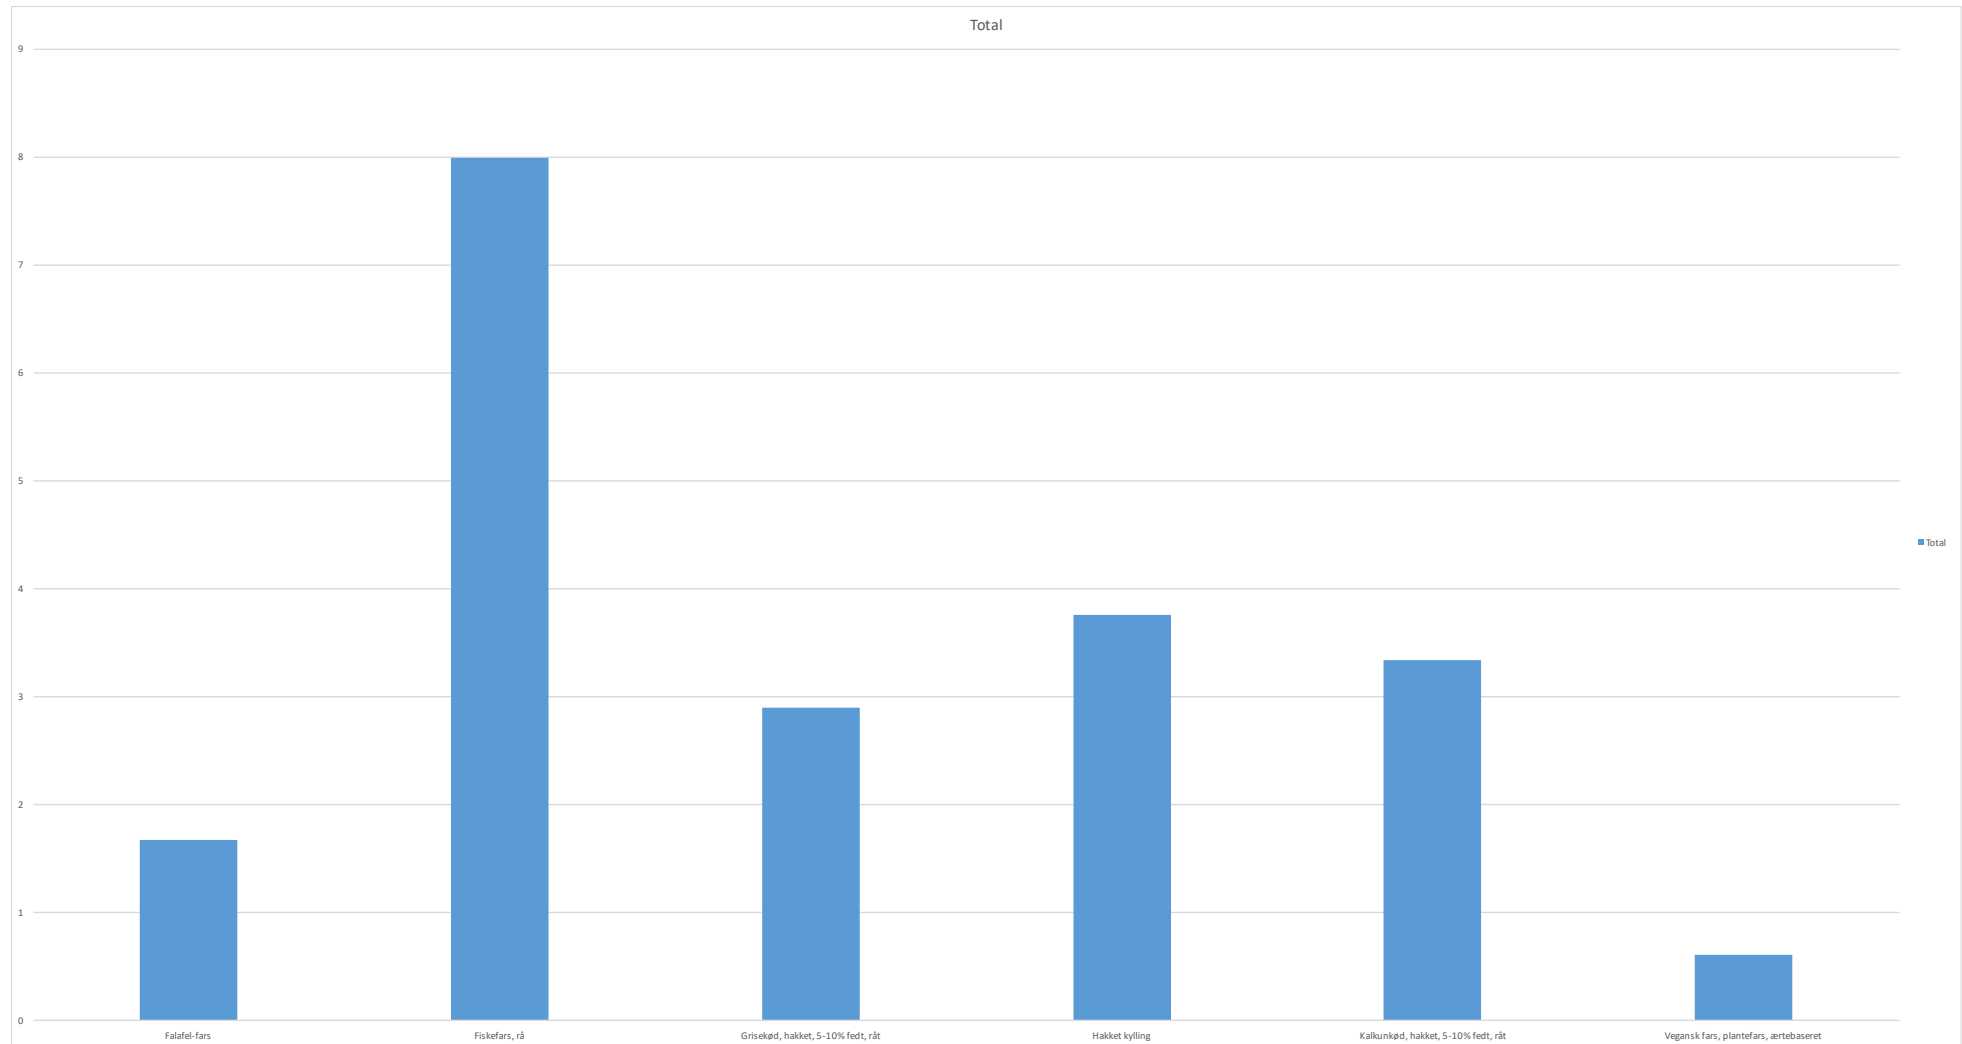

den store
KLIMADATABASE
Version 1

<https://denstoreklimadatabase.dk/>

Grafer med gennemsnits antal total CO2 per kg vare

Kategorier

Kategorier minus kød og fisk

Mælkedrik

Mælkedrik – med landbrug og processering

Ost – sammenlignet med mandeldrik

Fars - Falafel

Fars – uden okse

Is

Lidt af hvert

Men du bruger jo ikke et kilo Te hver gang du burger en liter letmælk... but still...