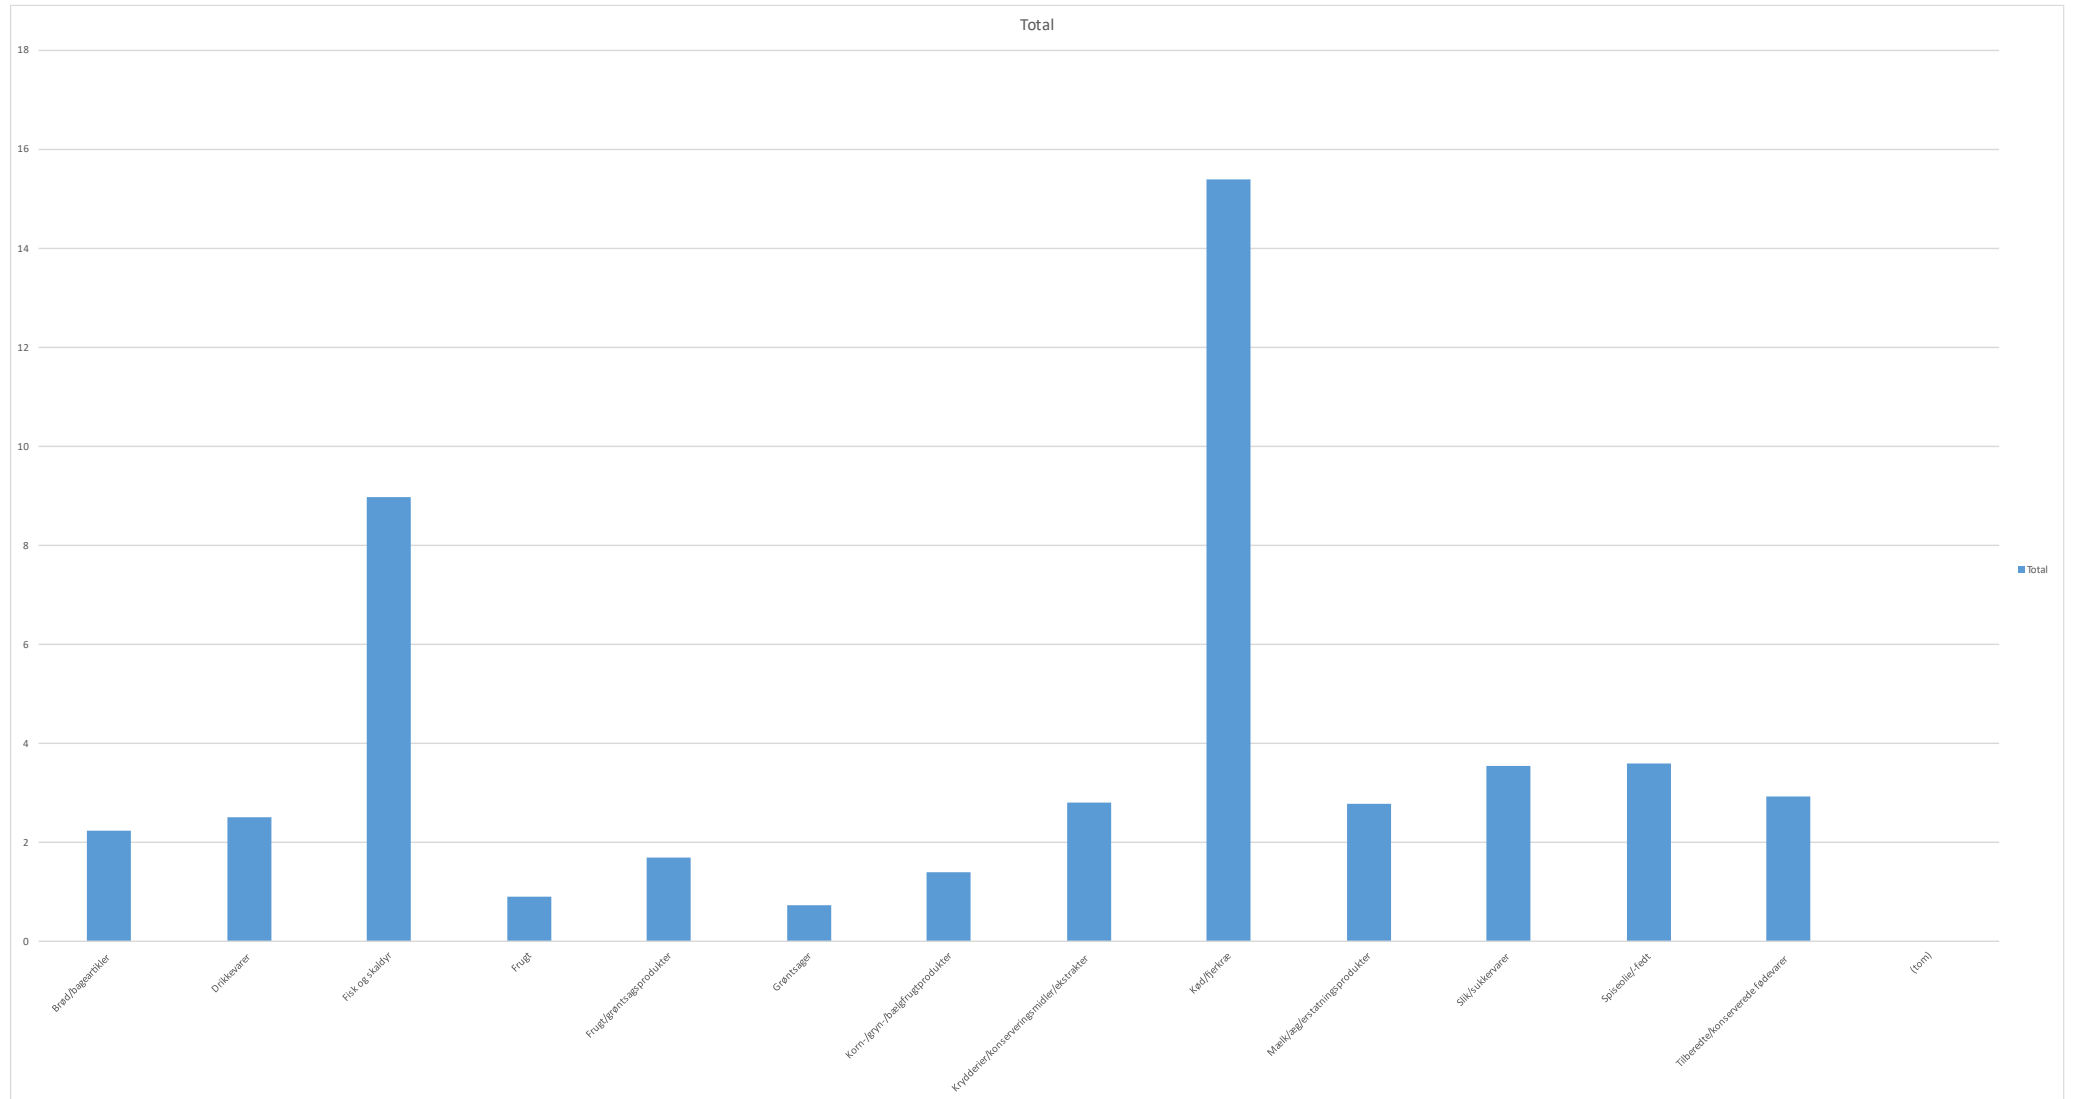

den store
KLIMADATABASE
Version 1

<https://denstoreklimadatabase.dk/>

Grafer med gennemsnits antal total CO2 per kg vare

Kategorier

Kategorier minus kød og fisk

Mælkedrik

Mælkedrik – med landbrug og processering

Ost – sammenlignet med mandeldrik

Fars - Falafel

Fars – uden okse

Is

Lidt af hvert

Men du bruger jo ikke et kilo Te hver gang du burger en liter letmælk... but still...